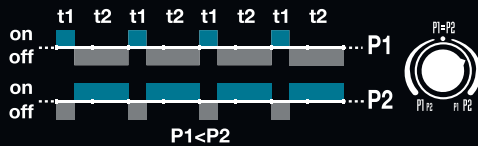

TECHNISCHE DATEN

	Voyager				Voyager HP			
	1	2	3	4	7	8	9	10
Für Aquarien Süßwasser	< 100 l < 26 US Gal	200 - 350 l 53 - 92 US Gal	300 - 470 l 80 - 124 US Gal	400 - 730 l 106 - 193 US Gal	700 - 1200 l 185 - 317 US Gal	800 - 1500 l 211 - 396 US Gal	900 - 1700 l 238 - 449 US Gal	1000 - 2000 l 264 - 528 US Gal
Für Aquarien Meerwasser	< 60 l < 16 US Gal	60 - 200 l 16 - 53 US Gal	150 - 300 l 40 - 80 US Gal	200 - 400 l 53 - 106 US Gal	350 - 700 l 92 - 185 US Gal	400 - 850 l 105 - 224 US Gal	500 - 900 l 132 - 238 US Gal	600 - 1000 l 158 - 264 US Gal
230V - 50 Hz								
Pumpenleistung	1000-2300 l/h	3000 l/h	4500 l/h	6000 l/h	10500 l/h	12000 l/h	13500 l/h	15000 l/h
Leistungsaufnahme	6 W	7 W	10 W	14 W	17 W	18 W	24 W	25 W
Kabel	2,20 m							
120V - 60 Hz								
Pumpenleistung	265-607 US gal	800 US gal	1200 US gal	1600 US gal	2800 US gal	3200 US gal	3600 US gal	4000 US gal
Leistungsaufnahme	6 W	7 W	10 W	14 W	17 W	18 W	24 W	25 W
Kabel	6 ft							

Wave Surfer

230 - 240 Volt/120 Volt

Maximale Belastung pro Stecker: 100W - 1.5 A

STRÖMUNGSREGULIERUNG
Einige Beispiele

Technology for water applications

SICCE S.p.A. - SICCE ITALIA
Via V. Emanuele, 115 - 36050 Pozzoleone (VI) - Italy
Tel. +39 0444 462826 - Fax +39 0444 462828
P. IVA - VAT 02883090249
info@sicce.com - www.sicce.com

Es steuert bis zu zwei Strömungspumpen, deren Ein- und Ausschaltzeitpunkte individuell eingestellt werden können. Hierdurch lassen sich die unterschiedlichsten Strömungssituationen herstellen. Ein Fütterungsmodus und eine separate Nacht-Einstellung runden die Möglichkeiten ab.

Der WAVE SURFER ist die perfekte Steuerung für Voyager und Syncra Pumpen. Aber auch Pumpen anderer Hersteller mit bis zu 100 Watt können problemlos angeschlossen werden.

Nacht-Einstellung

Fütterungsmodus