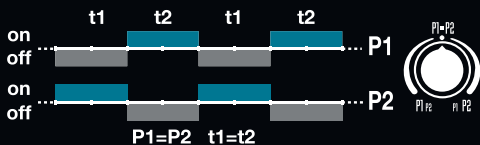

TECHNISCHE DATEN

	Voyager				Voyager HP			
	1	2	3	4	7	8	9	10
Für Aquarien Süßwasser	< 100 l < 26 US Gal	200 - 350 l 53 - 92 US Gal	300 - 470 l 80 - 124 US Gal	400 - 730 l 106 - 193 US Gal	700 - 1200 l 185 - 317 US Gal	800 - 1500 l 211 - 396 US Gal	900 - 1700 l 238 - 449 US Gal	1000 - 2000 l 264 - 528 US Gal
Für Aquarien Meerwasser	< 60 l < 16 US Gal	60 - 200 l 16 - 53 US Gal	150 - 300 l 40 - 80 US Gal	200 - 400 l 53 - 106 US Gal	350 - 700 l 92 - 185 US Gal	400 - 850 l 105 - 224 US Gal	500 - 900 l 132 - 238 US Gal	600 - 1000 l 158 - 264 US Gal
230V - 50 Hz								
Pumpenleistung	1000-2300 l/h	3000 l/h	4500 l/h	6000 l/h	10500 l/h	12000 l/h	13500 l/h	15000 l/h
Leistungsaufnahme	6 W	7 W	10 W	14 W	17 W	18 W	24 W	25 W
Kabel	2,20 m							
120V - 60 Hz								
Pumpenleistung	265-607 US gal	800 US gal	1200 US gal	1600 US gal	2800 US gal	3200 US gal	3600 US gal	4000 US gal
Leistungsaufnahme	6 W	7 W	10 W	14 W	17 W	18 W	24 W	25 W
Kabel	6 ft							

Wave Surfer

230 - 240 Volt/120 Volt

Maximale Belastung pro Stecker: 100W - 1.5 A

STRÖMUNGSREGULIERUNG
Einige Beispiele

Technology for water applications

SICCE S.p.A. - SICCE ITALIA
Via V. Emanuele, 115 - 36050 Pozzoleone (VI) - Italy
Tel. +39 0444 462826 - Fax +39 0444 462828
P. IVA - VAT 02883090249
info@sicce.com - www.sicce.com

Es steuert bis zu zwei Strömungspumpen, deren Ein- und Ausschaltzeitpunkte individuell eingestellt werden können. Hierdurch lassen sich die unterschiedlichsten Strömungssituationen herstellen. Ein Fütterungsmodus und eine separate Nacht-Einstellung runden die Möglichkeiten ab.

Der WAVE SURFER ist die perfekte Steuerung für Voyager und Syncra Pumpen. Aber auch Pumpen anderer Hersteller mit bis zu 100 Watt können problemlos angeschlossen werden.

Nacht-Einstellung

Fütterungsmodus