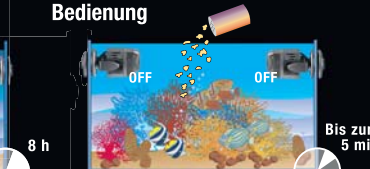

Universal

Perfekte Kombination mit ...

Wave Surfer

electronic control

Pumpensteuerungsgerät zur Simulation von natürlichen Strömungsverhältnissen im Aquarium. Das Gerät benötigt keinen Aquariencomputer und ist sehr einfach zu bedienen.

Es steuert bis zu zwei Strömungspumpen, deren Ein- und Ausschaltzeitpunkte individuell eingestellt werden können. Hierdurch lassen sich die unterschiedlichsten Strömungssituationen herstellen. Ein Fütterungsmodus und eine separate Nacht-Einstellung runden die Möglichkeiten ab.

Der WAVE SURFER ist die perfekte Steuerung für Voyager und Syncra Pumpen. Aber auch Pumpen anderer Hersteller mit bis zu 100 Watt können problemlos angeschlossen werden.

Nacht-Einstellung

Fütterungsmodus